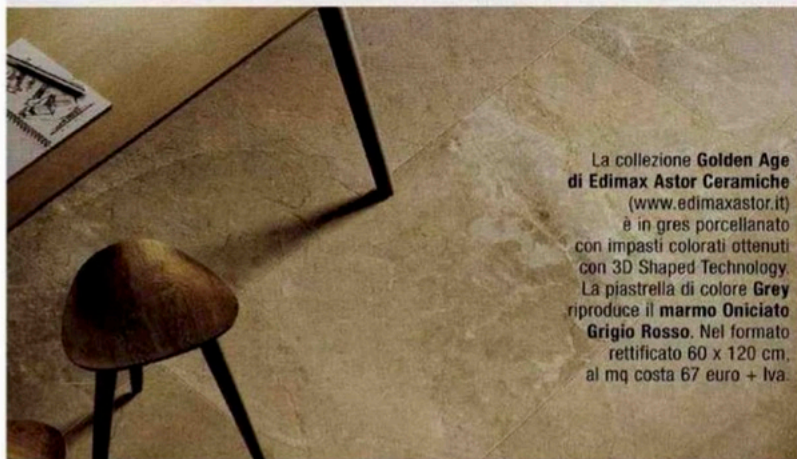

**PIASTRELLE**

In gres porcellanato rettificato, le piastrelle **Zip di Ceramica Bardelli** ([ceramicabardelli.com](http://ceramicabardelli.com)) sono disponibili nella versione standard o **con bordi sagomati**, per evidenziare la fuga colorata, che così assume un ruolo decorativo. Entrambe sono declinate in tre colori: bianco avorio, nero antracite e terracotta. Nei formato 60 x 60 (foto) e 60 x 120 cm, al mq costano a partire da 55 euro + Iva.

La collezione **Golden Age di Edimax Astor Ceramiche** ([www.edimaxastor.it](http://www.edimaxastor.it)) è in gres porcellanato con impasti colorati ottenuti con 3D Shaped Technology. La piastrella di colore **Grey** riproduce il **marmo Oniciato Grigio Rosso**. Nel formato rettificato 60 x 120 cm, al mq costa 67 euro + Iva.